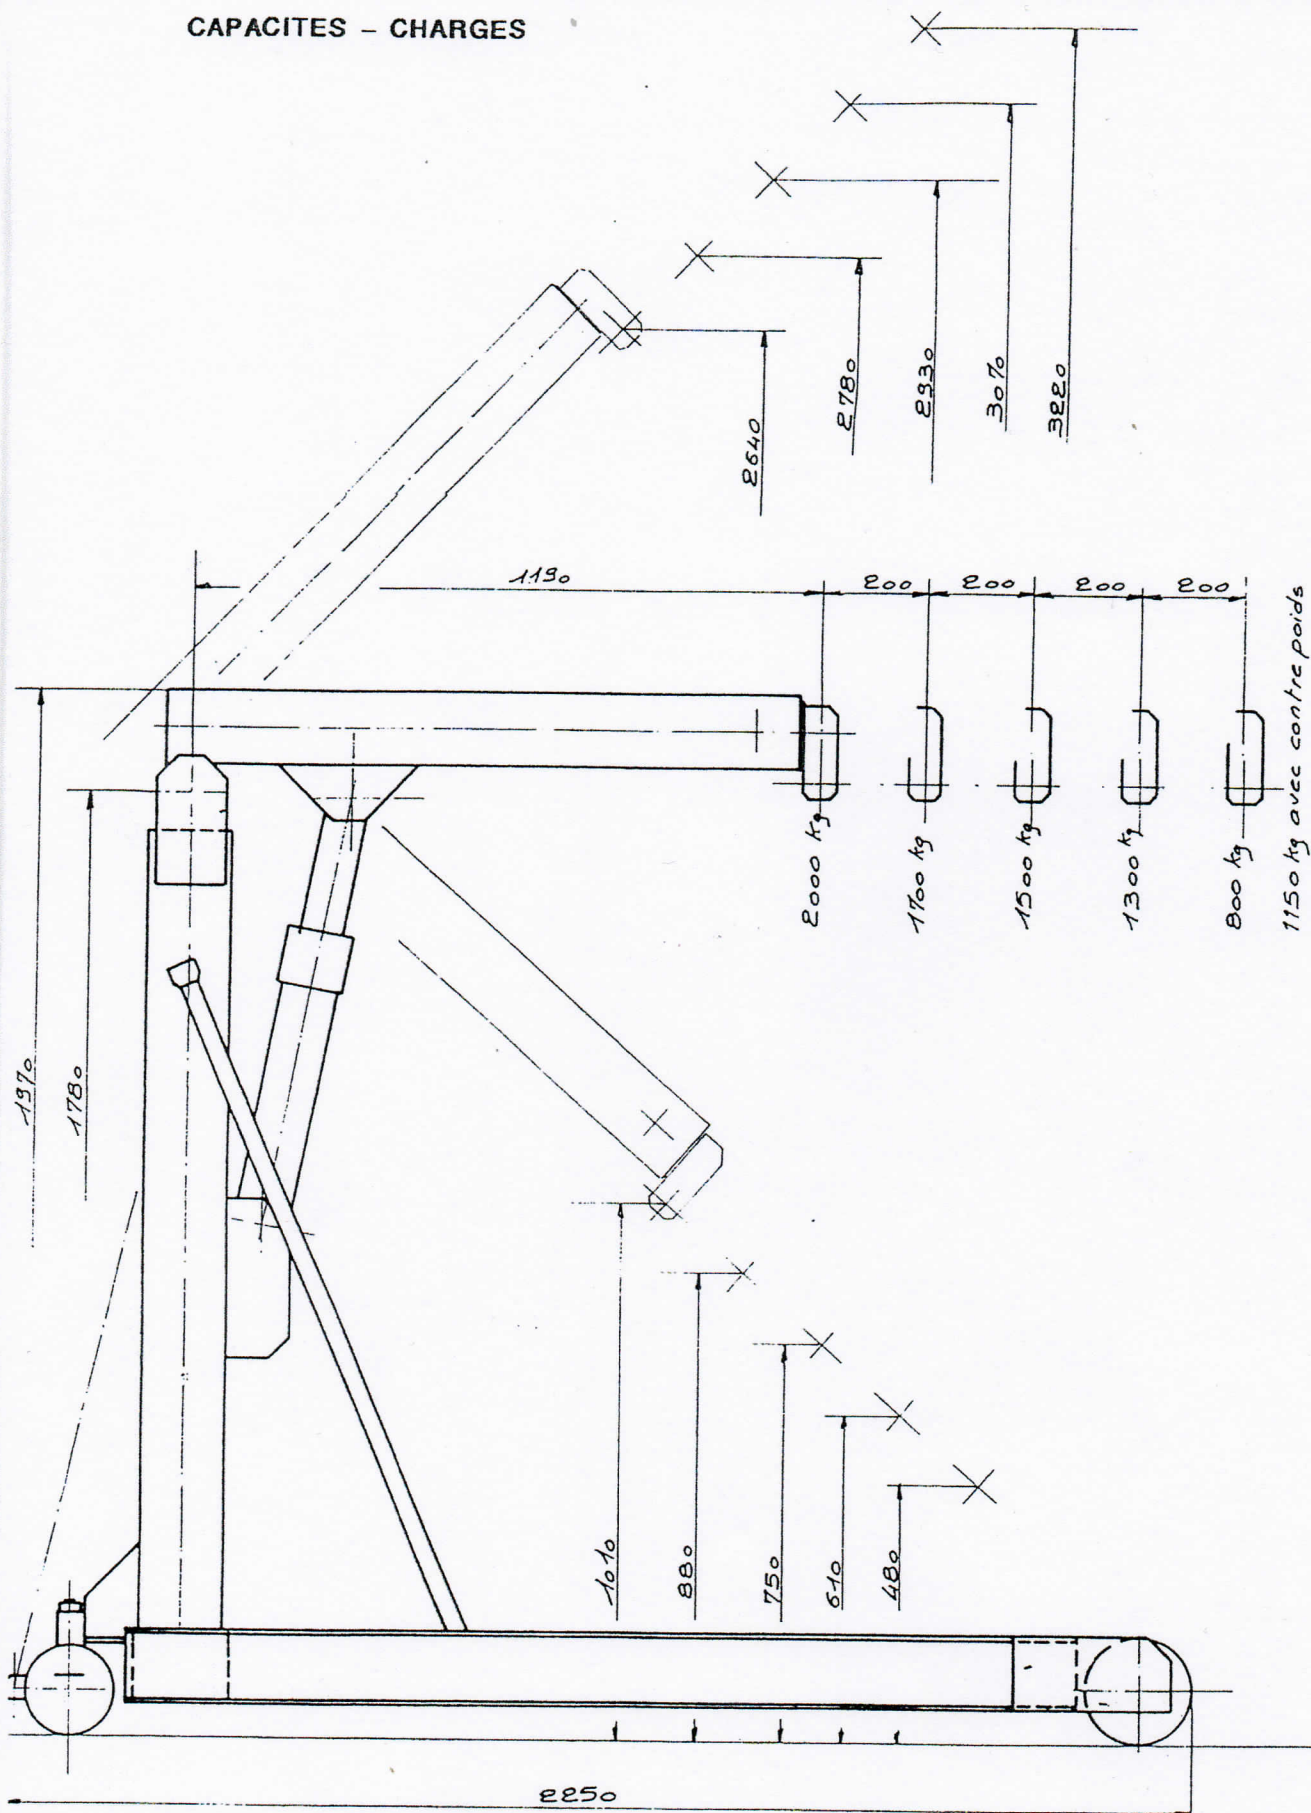

CAPACITES - CHARGES

Largeur hors tout 1100 mm

Poids 294 kg

GRUE A 2012 (2000 KG)  
 ENCOMBREMENTS ET CHARGES