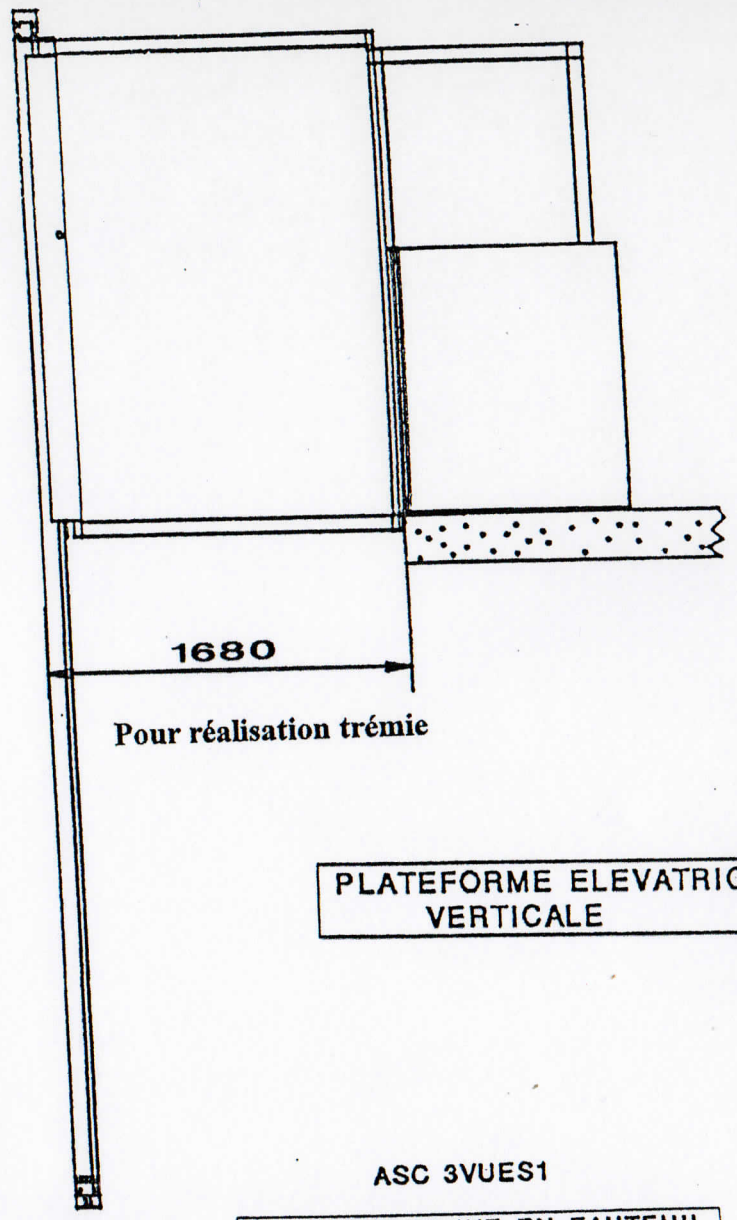

AUTRES DIMENSIONS
SUR DEMANDE

1100 mm

PLATEFORME ELEVATRICE
VERTICALE

ASC 3VUES1
POUR PERSONNE EN FAUTEUIL