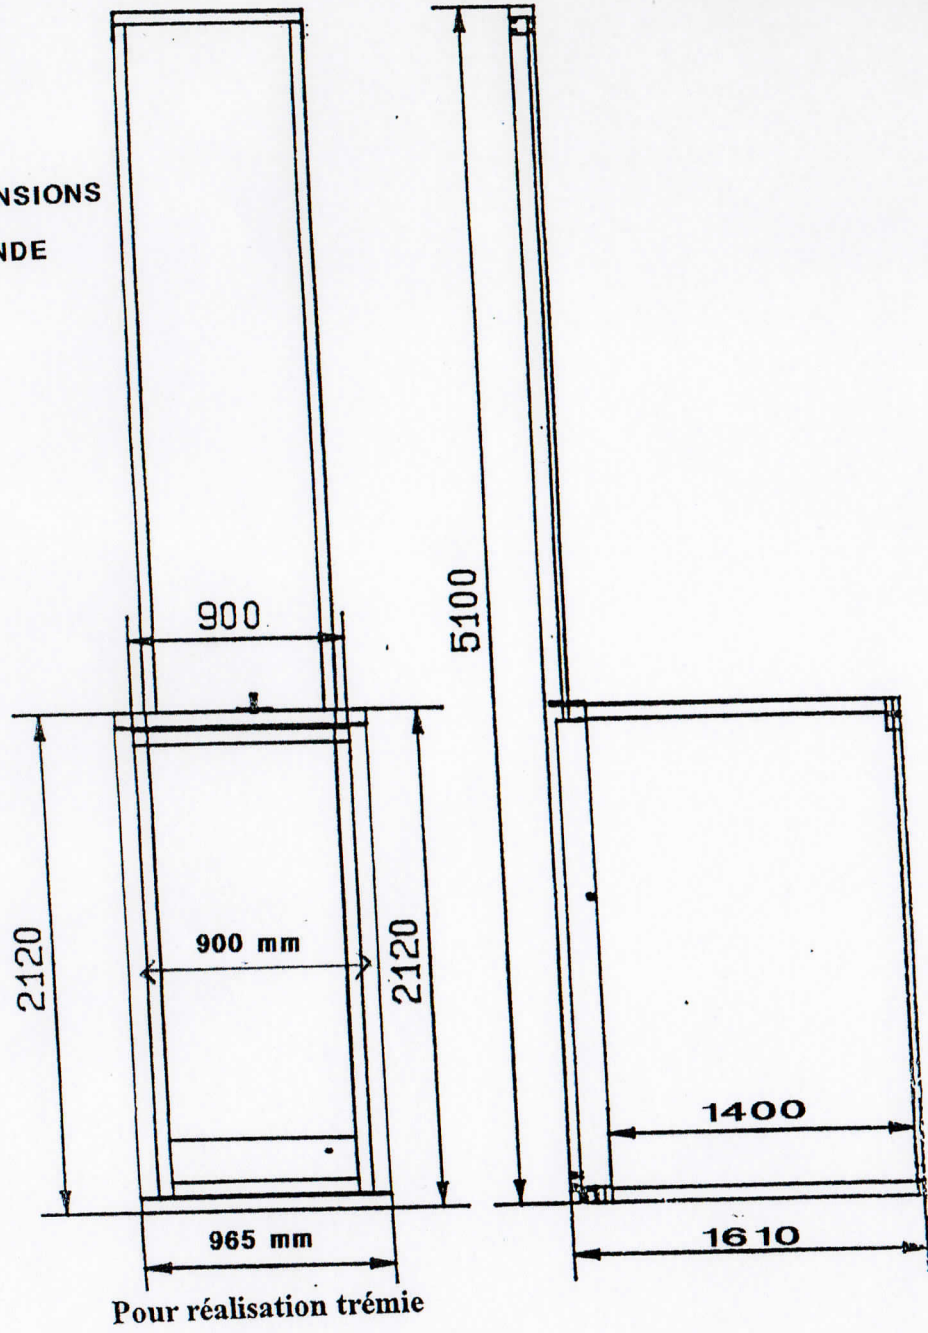

AUTRES DIMENSIONS
SUR DEMANDE

1100 mm

PLATEFORME ELEVATRICE
VERTICALE

ASC 3VUES1
POUR PERSONNE EN FAUTEUIL