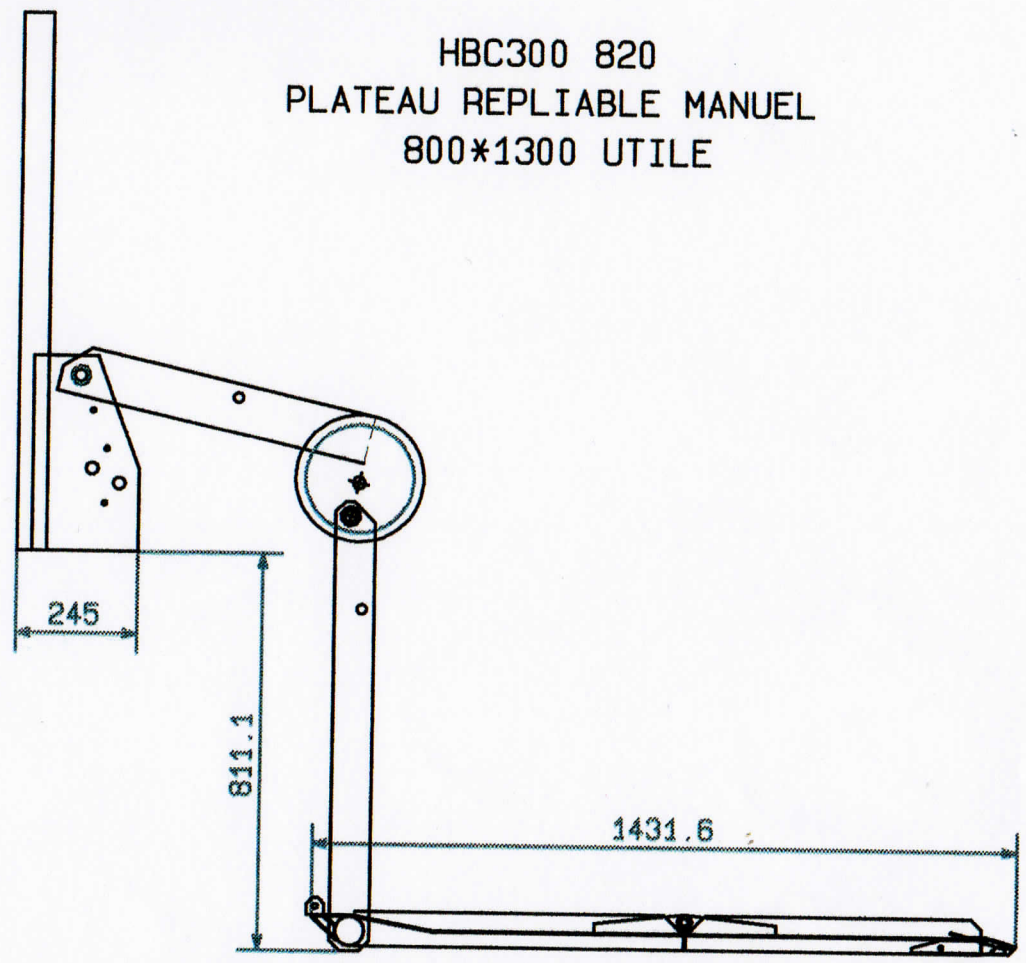

HBC300 820
PLATEAU REPLIABLE MANUEL
800*1300 UTILE

PL REPLI MANUEL