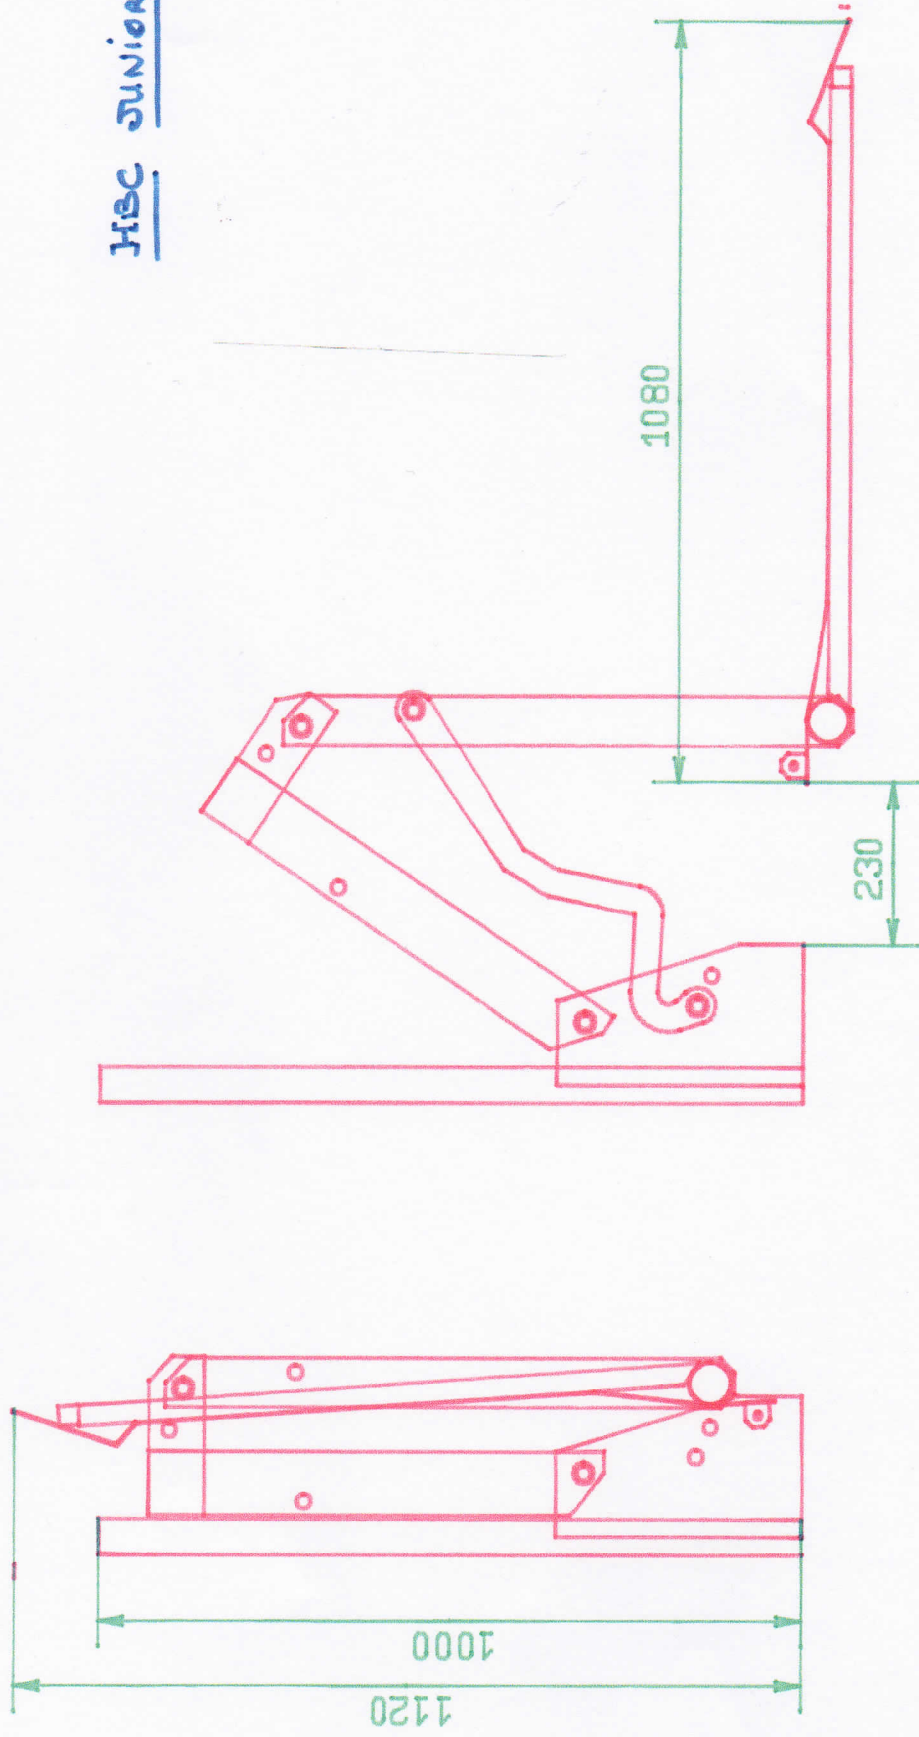

HBC JUNIOR

pour plateau larg 730

HBC200 3VUE

- Course 750 mm.