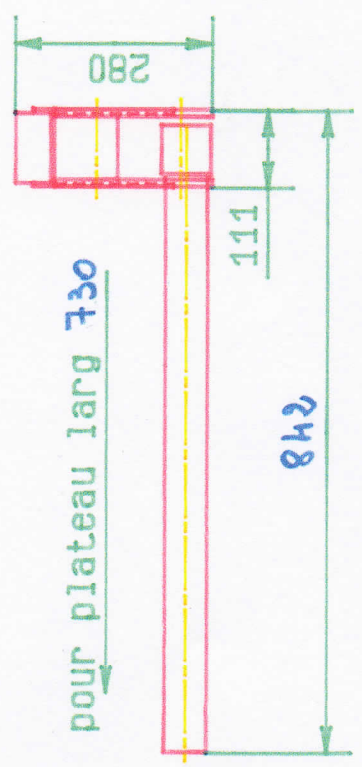

HBC JUNIOR

pour plateau larg 730

HBC200 3VUE

- Course 750 mm.